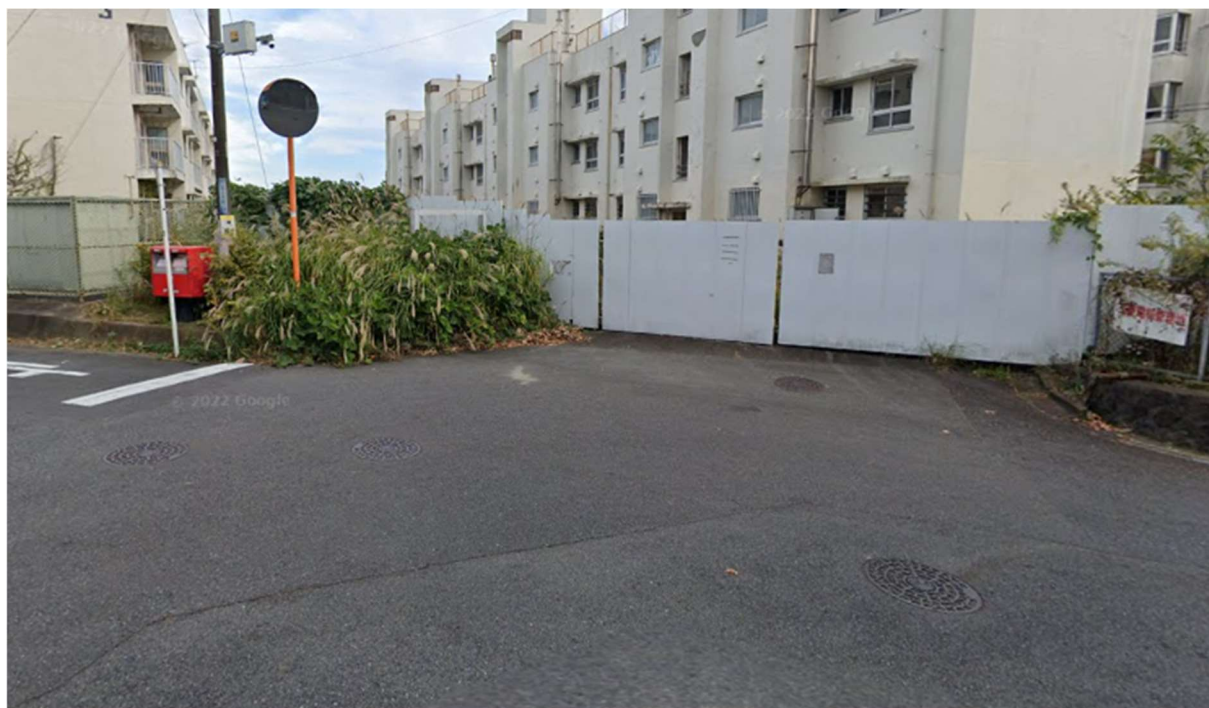

乗降場所 ①：新風台自治会館付近

新風台自治会館付近では、ワゴン車が折り返します。

停車してから、ご乗車ください。

乗降場所 ② : しろやま幼稚園付近

乗降場所 ③ : 憩い宿付近

乗降場所 ④ : ケアハートガーデン向い付近

乗降場所 ⑤：玉縄行政センター付近

玉縄行政センター付近では、ワゴン車が駐車場内に停車します。

乗降場所 ⑥ : 大船駅西口付近

大船駅西口付近では、ワゴン車が歩道に沿って停車します。

歩道に段差がありますので、十分ご注意ください。

乗降場所 ⑦： 観音山住宅付近

観音山住宅付近では、ワゴン車が折り返します。

停車してから、ご乗車ください。

乗降場所 ⑧ : 龍宝寺付近

乗降場所 ⑨ : 早雲台打越東公園付近